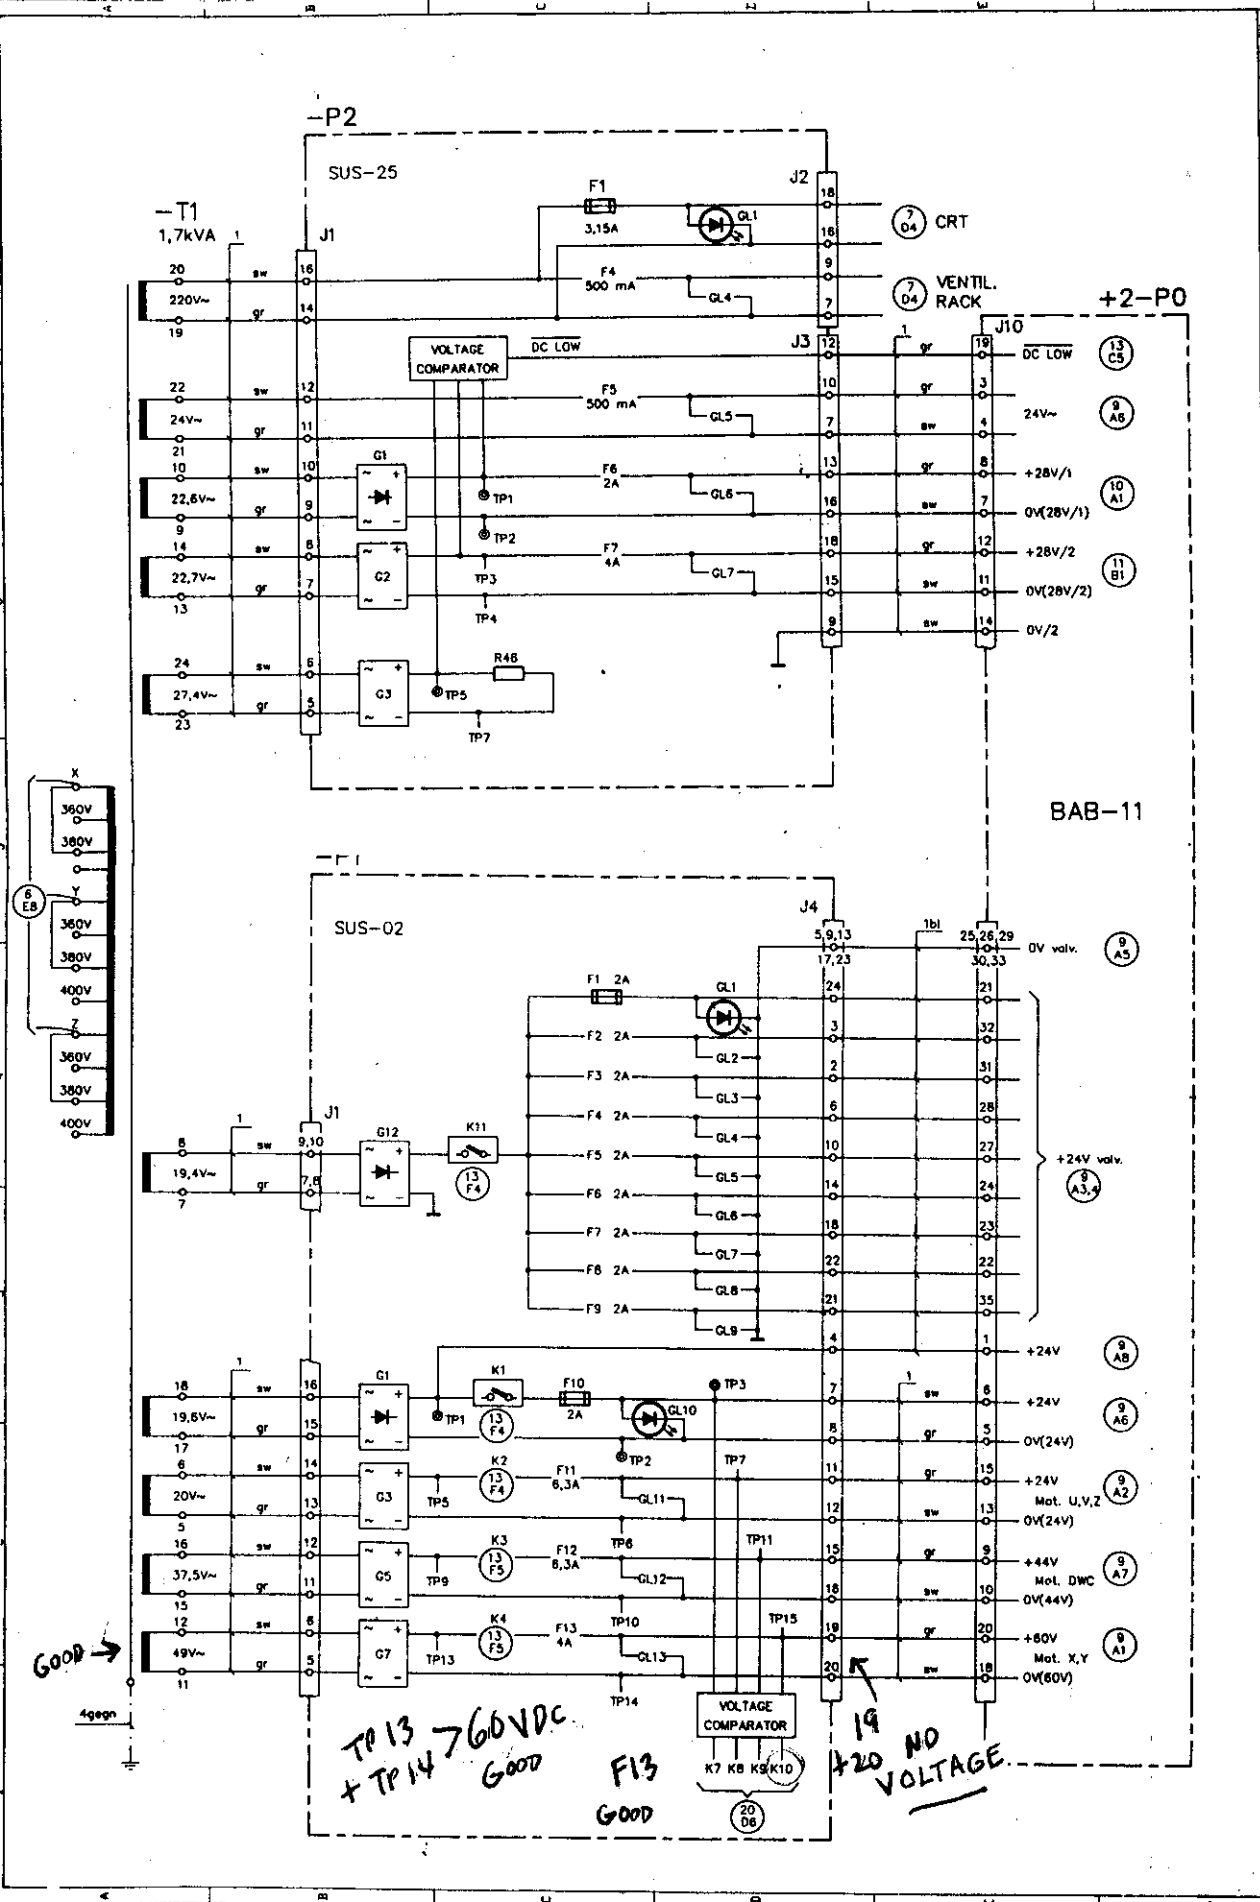

Strömgebung	Schéma des circuits	Circuit diagram	Schemo di funzionamento	Doc	INC 2
Spannungsversorgung Steuerschrank CU	Alimentation courant armoire CU	Power supply of the CU control box	Distribuzione alimentazione CU	A	624842.1 A2
				-B-3	
				6	
					S.A. per l'elettronica industriale, Locarno, Svizzera