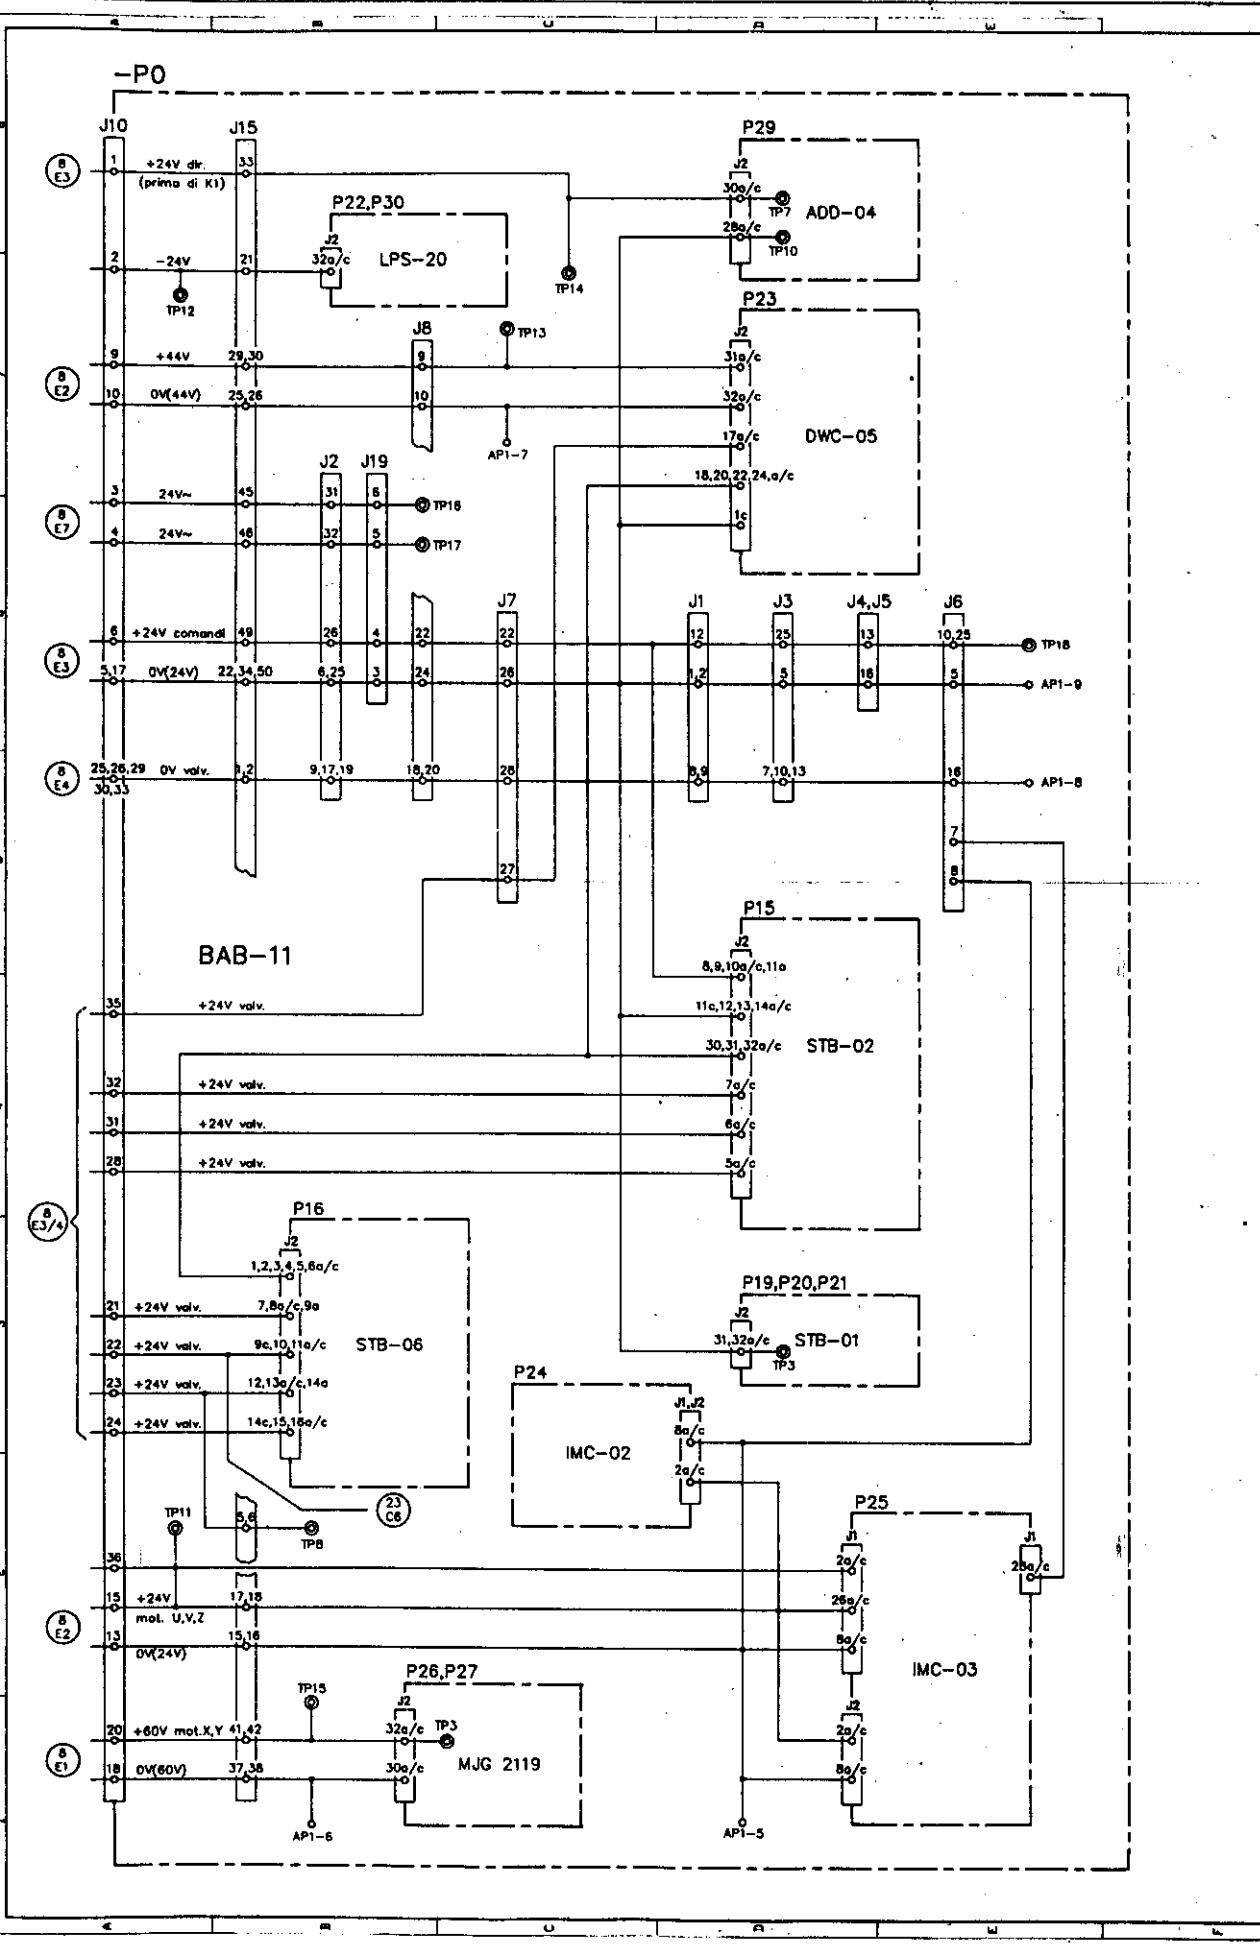

Per questo documento si riservano tutti i diritti.
we reserve all right in connection with the document.
nous nous réservons tous les droits sur ce document.
This document contains all the rights reserved.